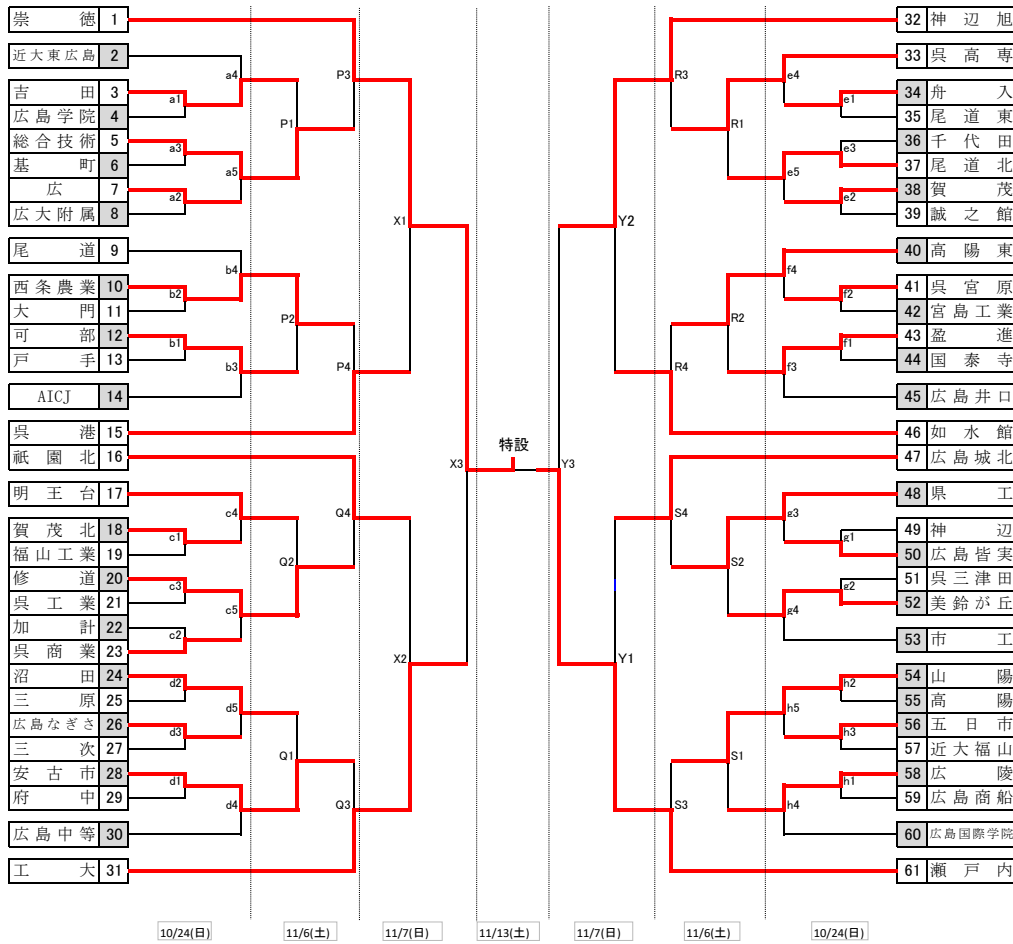

## 第74回全日本バレーボール高等学校選手権大会 広島県予選会（男子組み合わせ）

日	会場	コート	会場責任	競技責任	審判責任	代表者会議	開館	プロトコール	試合間	入場設定時刻
10月24日(日)	県立総合体育館(大アリーナ)	e・f	廣田	首藤	澄谷	行わない	9:00	10:30	10分	第3試合のチームは11:30入場 第4試合のチームは12:30入場
		g・h								
	県立体育館(小アリーナ)	c・d	嶋田	阿南	末廣					
西条農業	a・b	坂本	伊藤	寒川						
11月8日(土)	東区スポーツセンター	P・Q(サブ)	伊藤	大谷	本多				10分	
	神辺旭	R・S	西村	西川	川口					
11月7日(日)	中区スポーツセンター	X・Y	嶋田						10分 連続20分	
11月13日(土)	東区スポーツセンター	特設	小笹山	首藤	関野	12:00		13:13	設定時刻	